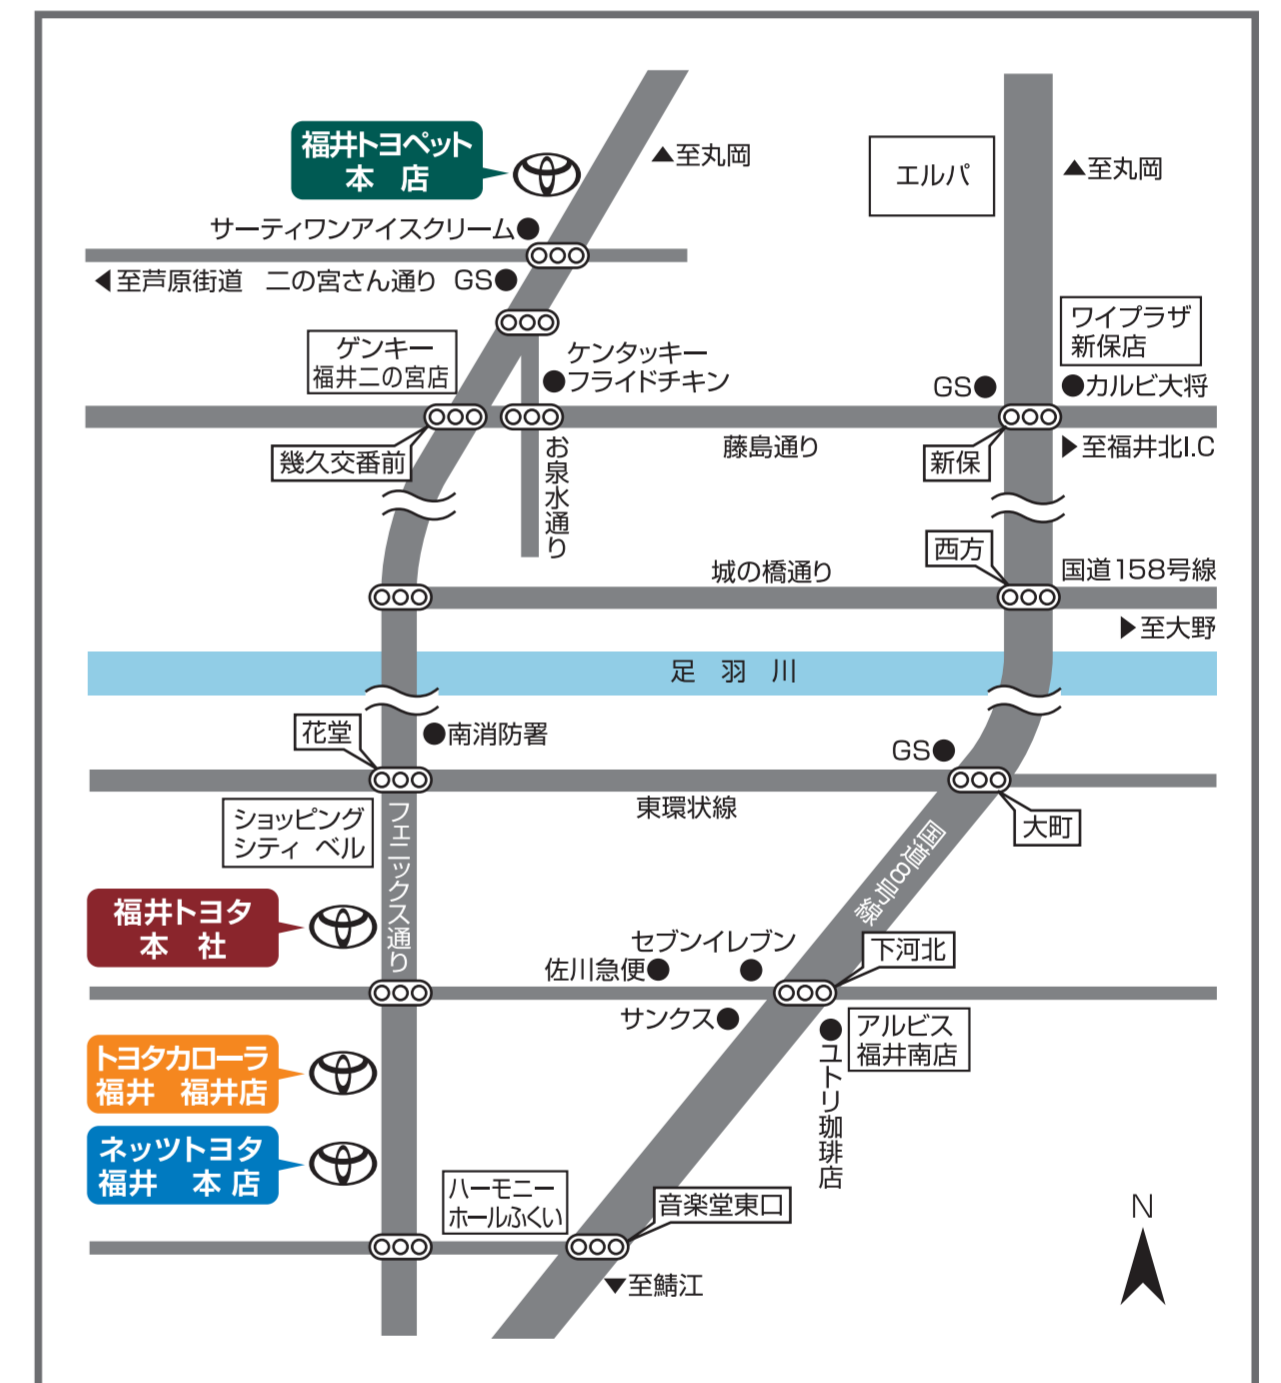

# 2024年 ゴールデンウィーク休暇 営業日のお知らせ

平素は格別のご愛顧を賜りありがとうございます。厚くお礼申し上げます。

福井県トヨタ販売店グループはゴールデンウィーク期間中、下記の通り営業させていただきます。

期間中の緊急整備につきましては誠に勝手ながら、下記の営業店及び当番店にて対応させていただきますので、よろしくお願い申し上げます。

販売店名	<b>福井トヨタ</b> 福井市下荒井町19-50 TEL 0776(38)8111	<b>福井トヨペット</b> 福井市幾代2丁目1424-1 TEL 0776(21)1013	<b>トヨタカローラ福井</b> 福井市今市町62-16 TEL 0776(38)0200	<b>ネットトヨタ福井</b> 福井市今市町58-12 TEL 0776(38)2217
4月28日 日	営業	営業	営業	営業
4月29日 月/祝	定休日	定休日	定休日	定休日
4月30日 火	営業	営業	営業	営業
5月1日 水	営業	営業	営業	営業
5月2日 木	<b>当番店(本社)</b>	休業	休業	休業
5月3日 金/祝	休業	<b>当番店(本店)</b>	休業	休業
5月4日 土/祝	休業	休業	<b>当番店(福井店)</b>	休業
5月5日 日/祝	休業	休業	休業	<b>当番店(本店)</b>
5月6日 月/祝	定休日	定休日	定休日	定休日
5月7日 火	定休日	定休日	定休日	定休日
5月8日 水	営業	営業	営業	営業

●当番店の営業時間は AM10:00~PM5:00 までとなっております。●尚、期間中の故障等の発生防止のため、定期的な点検整備をおすすめ致します。

トヨタ自動車(株) お客様相談センター 5月2日(木)⇒5月7日(火) AM9:00-PM6:00 TEL 0800-700-7700  
 ご希望するエリアのトヨタのオープン店舗紹介を致します。